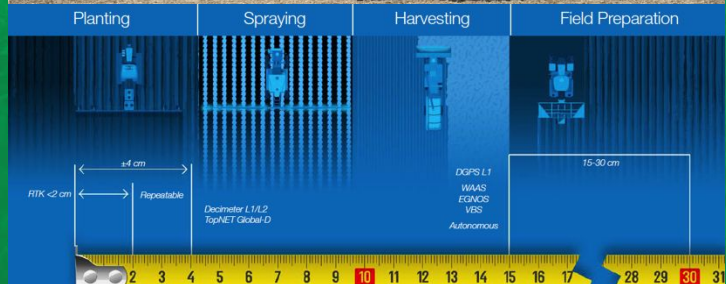

# ТОЧНОСТЬ

Опции поправок для любых задач

УРОВЕНЬ ТОЧНОСТИ	ОТ ПРОХОДА К ПРОХОДУ*	СТАНДАРТНЫЕ ОБЛАСТИ ПРИМЕНЕНИЯ	GNSS	ДИСПЛЕЙ
RTK	1–2" 2–5 см Повторяемость	Полосная обработка почвы Формирование полей/ Выравнивание Топографическое картирование Бороздование/Посадка Подготовка к посеву/ Валкование Культивация	AGI-4 	X30 X25 X14 
CORS/NTRIP	1–12" 2–30 см	Бороздование Посадка/Посев Культивация Подготовка к посеву/ Валкование	AGI-4 	X30 X25 X14 
OmniSTAR VBS XP/HP/G2 Две частоты (L1/L2)	3–4" 8–10 см	Полосная обработка/ Дисковая обработка Составление карт Опрыскивание/ Разбрасывание Уборка урожая Подготовка поля	AGI-4 	X30 X25 X14 
DGPS WAAS EGNOS MSAS VBS Только L1	4–12" 10–30 см	Полосная обработка/ Дисковая обработка Составление карт Опрыскивание/ Разбрасывание Уборка урожая Подготовка поля	AGI-4 SGR-1 	X30 X25 X14 